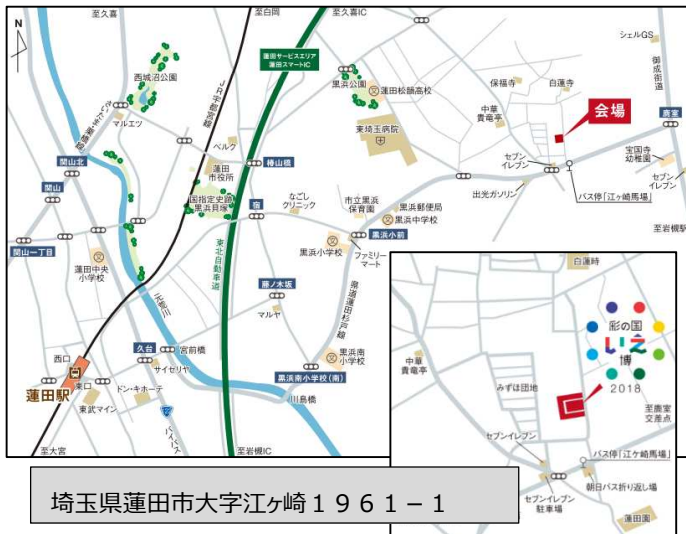

◆彩の国いえ博 2018 は期間内、毎週「土・日・祝日」オープンしております

埼玉の住まいの博覧会「彩の国いえ博 2018」は、約半年の会期の間、毎週土・日・祝日オープンしております。
埼玉建美、8社8様、9棟の埼玉を意識したモデルハウスをご体感ください。

会 場 : 彩の国いえ博 2018 会場 蓮田市江ヶ崎 1961-1
朝日バス : 江ヶ崎停留所より徒歩 3 分 (駐車場完備)

開 催 日 : 土曜日・日曜日・祝日
※平日ご来場をご希望されるお客様は各社へご来場予約をお願いします。

開催時間 : 午前 10 時～午後 5 時

■ 出展会社

1.株式会社ビー・エル・ビルド	2.大賀建設株式会社	3.オガワホーム HD 株式会社	4.株式会社古川工務店
	(アルネットホーム)	(soramado saitama)	
5.株式会社黒澤工務店	6.山岸工業株式会社	7.株式会社プレスト・ホーム	8.三陽不動産株式会社
	(コタエルハウス)		(三陽ホーム)

■ 会 場

■ 期 間

2018年2月10日～2018年8月末日 (終了日は予定)

■ H P

<http://www.iehaku.com/>